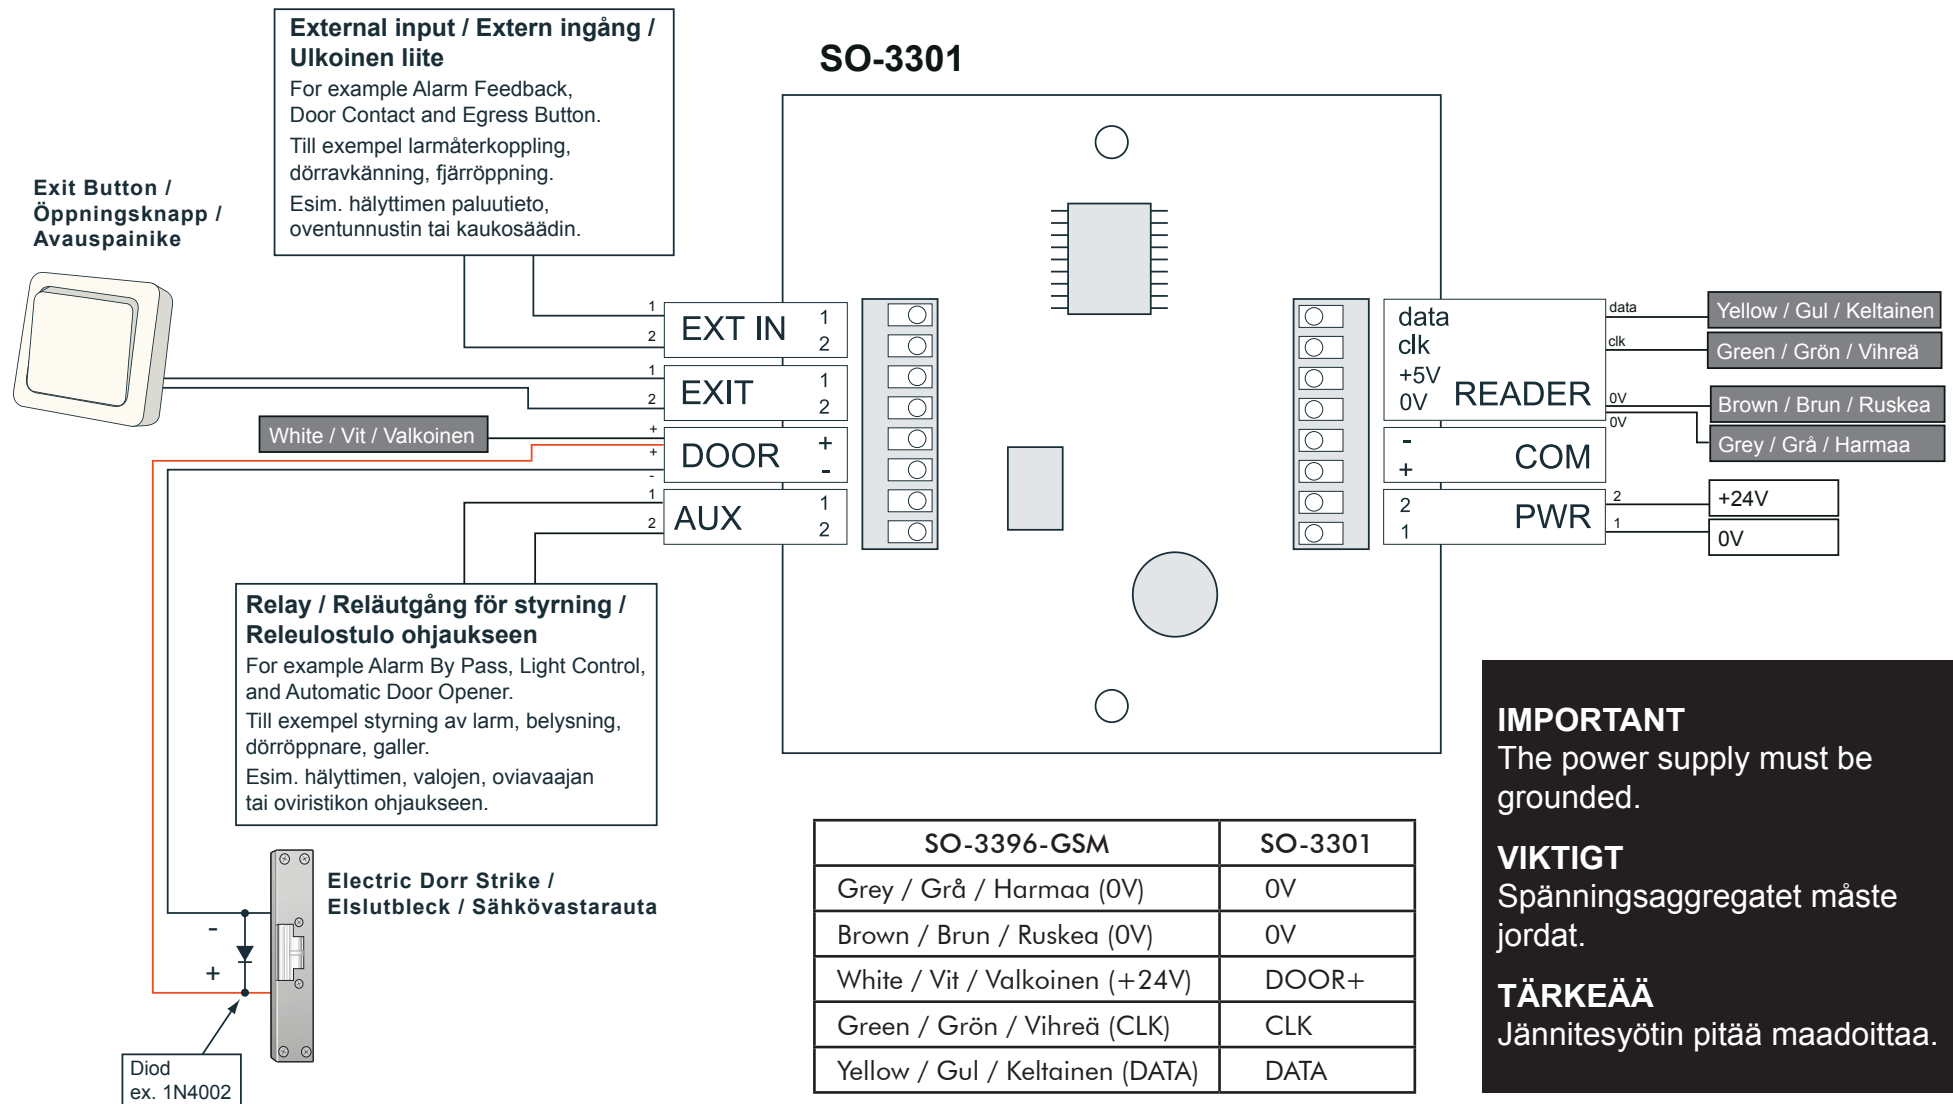

Installation / Asennusohje SO-3396-GSM

IMPORTANT
 The power supply must be grounded.

VIKTIGT
 Spänningsaggregatet måste jordat.

TÄRKEÄÄ
 Jännitesyötin pitää maadoittaa.

Mounting / Montering / Asennus SO-3396-GSM

Without spacer plate / utan distansplatta / ilman välilevyä

With spacer plate / med distansplatta / välilevyllä