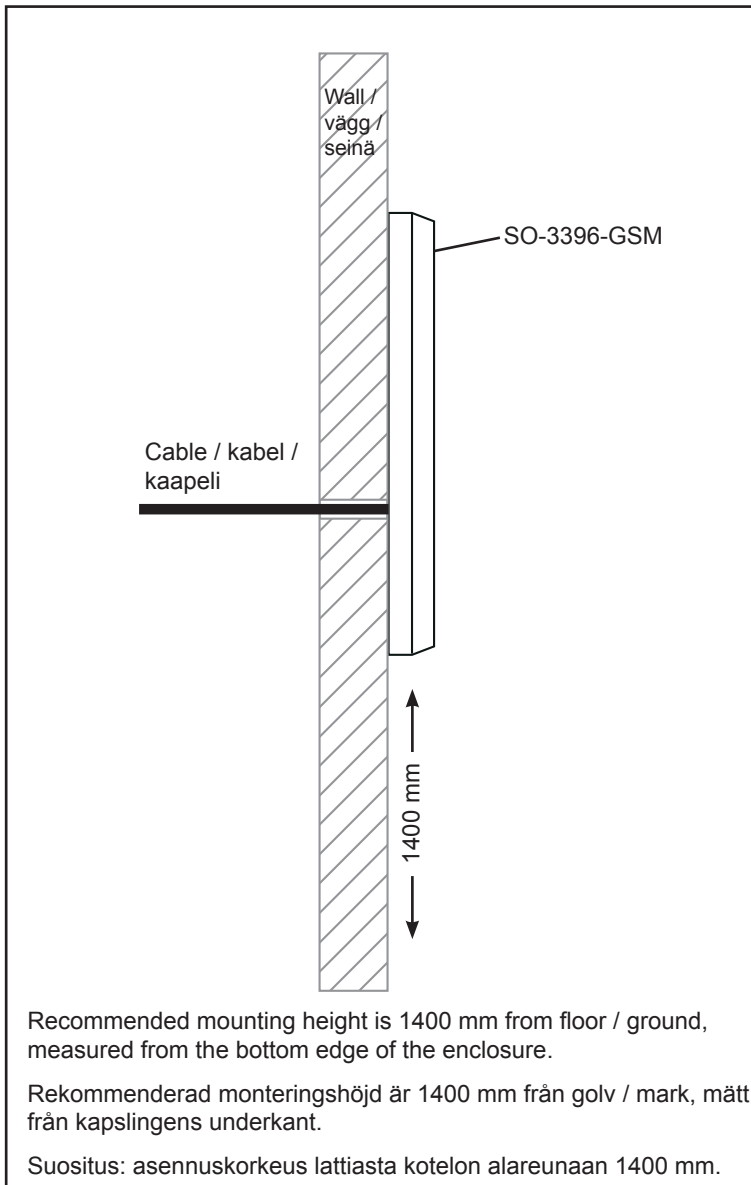

Installation / Asennusohje SO-3396-GSM

IMPORTANT
 The power supply must be grounded.

VIKTIGT
 Spänningsaggregatet måste jordat.

TÄRKEÄÄ
 Jännitesyötin pitää maadoittaa.

Mounting / Montering / Asennus SO-3396-GSM

Without spacer plate / utan distansplatta / ilman välilevyä

With spacer plate / med distansplatta / välilevyllä